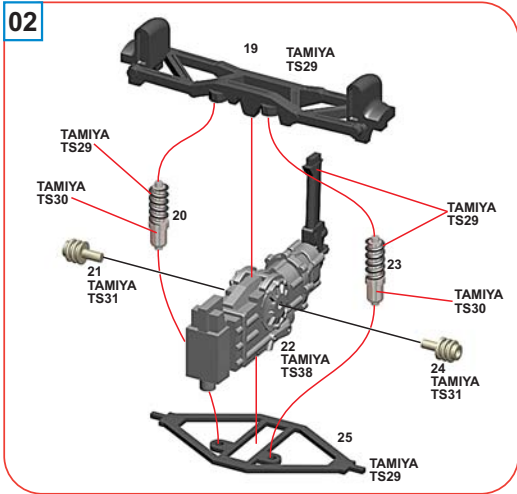

## SLK031 BRABHAM Alfa Romeo BT48 MONACO G.P. 1979 N. Lauda - N. Piquet

05

06