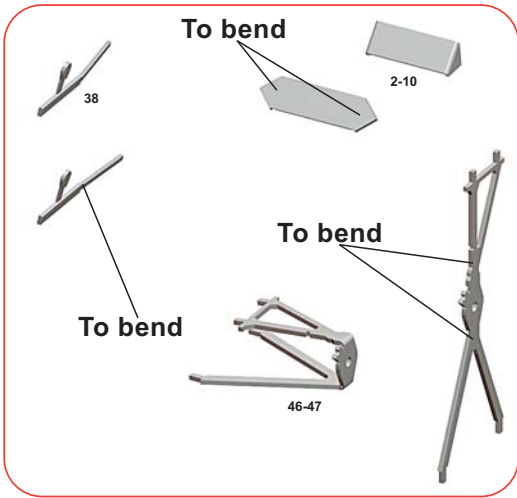

## SLK031 BRABHAM Alfa Romeo BT48 MONACO G.P. 1979 N. Lauda - N. Piquet

05

06