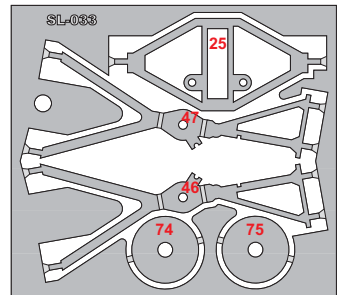

## SLK031 BRABHAM Alfa Romeo BT48 MONACO G.P. 1979 N. Lauda - N. Piquet

05

06