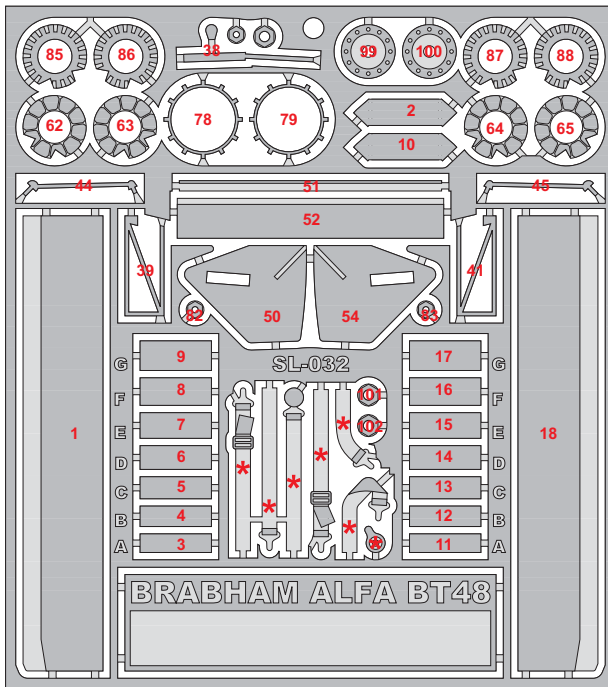

## SLK031 BRABHAM Alfa Romeo BT48 MONACO G.P. 1979 N. Lauda - N. Piquet

05

06