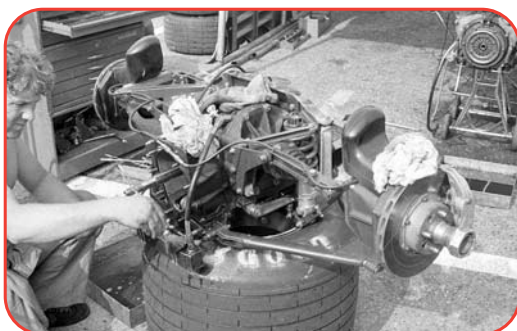

## SLK031 BRABHAM Alfa Romeo BT48 MONACO G.P. 1979 N. Lauda - N. Piquet

05

06