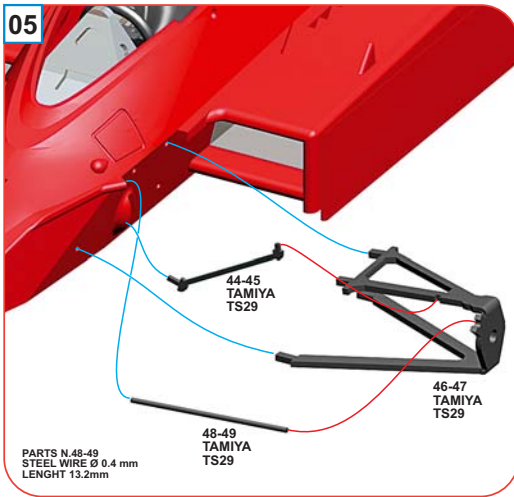

## SLK031 BRABHAM Alfa Romeo BT48 MONACO G.P. 1979 N. Lauda - N. Piquet

05

06