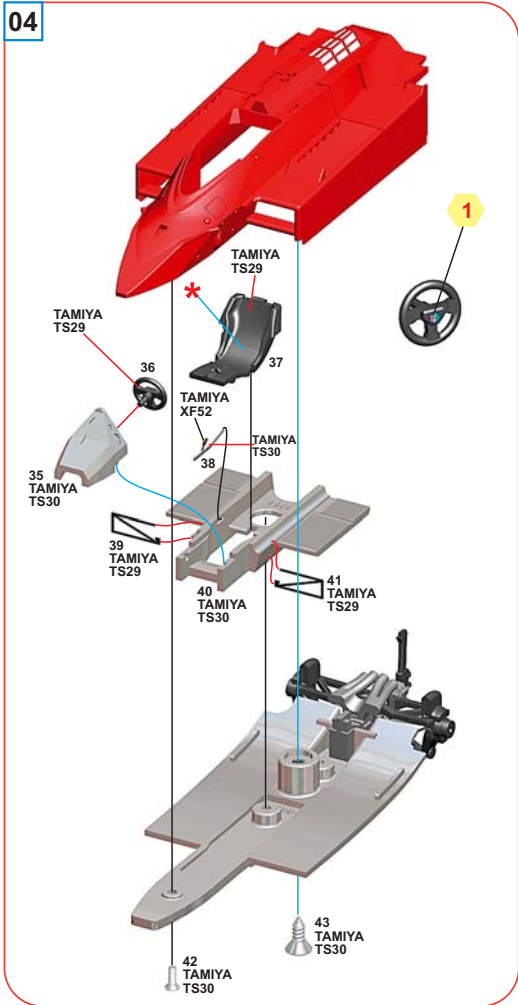

## SLK031 BRABHAM Alfa Romeo BT48 MONACO G.P. 1979 N. Lauda - N. Piquet

05

06