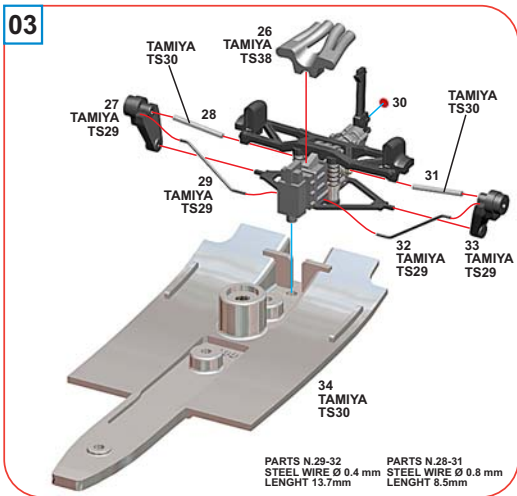

## SLK031 BRABHAM Alfa Romeo BT48 MONACO G.P. 1979 N. Lauda - N. Piquet

05

06